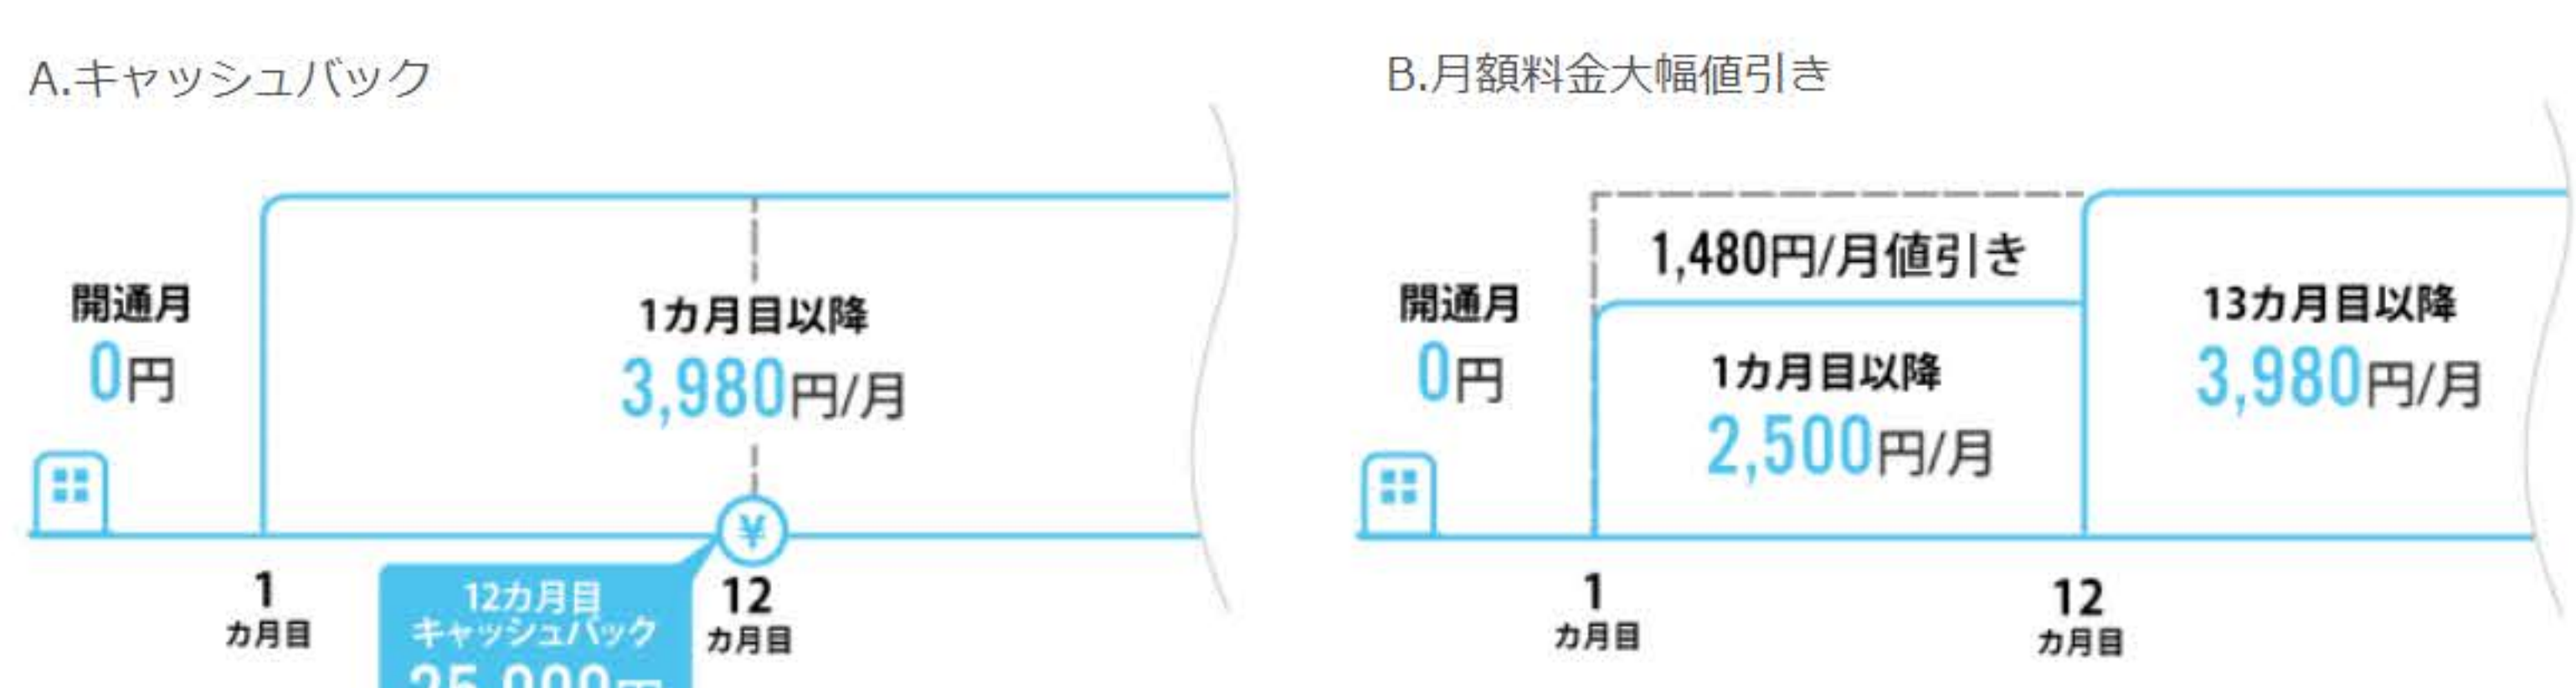

675円/月x40カ月間値引き

※特典工事費値引きと開通工事費値引きの合算を工事費から値引きいたします。値引き期間中にビッグロブ光をご解約の場合、残金を一括でお支払いいただきます。土日休日工事の場合は追加工事費3,000円がかかります。工事内容によっては追加工事費がかかる場合があります。

特典3 IPv6対応無線LANルータが12カ月間0円

ビッグロブ光の速さをぜひ実感してください

接続機器(無線LAN付き)利用料金が

12カ月間0円

機器返送料手数料もかかりません

13カ月目以降は500円/月

※すべての通信をIPv6(IPv6方式)で接続する接続機器(無線LANルータ)です。ビッグロブ光電話をご利用される場合はお申し込みできません。

特典別月額料金比較

一戸建て(ファミリータイプ)の場合

集合住宅(マンションタイプ)の場合

セットで使ってさらにお得