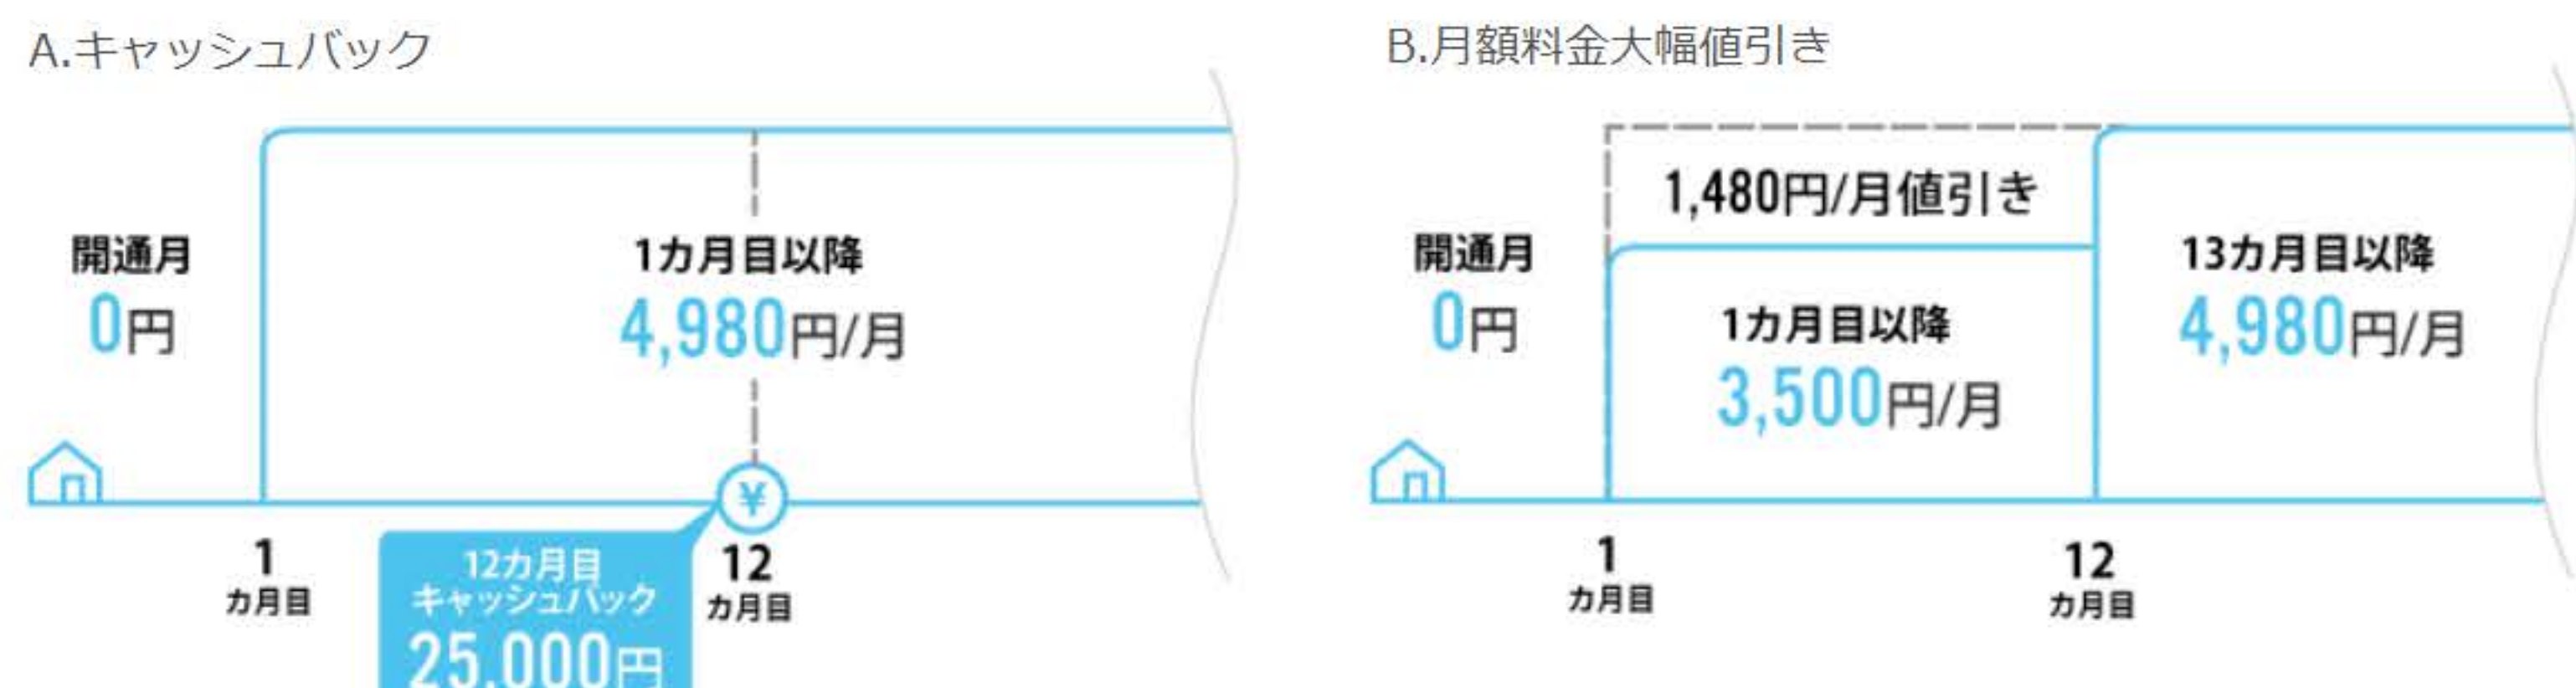

12カ月間0円

機器返送料手数料もかかりません

13カ月目以降は500円/月

※すべての通信をIPv6(IPv6方式)で接続する接続機器(無線LANルータ)です。ビッグロブ光電話をご利用される場合はお申し込みできません。

特典別月額料金比較

一戸建て(ファミリータイプ)の場合

集合住宅(マンションタイプ)の場合

セットで使ってさらにお得