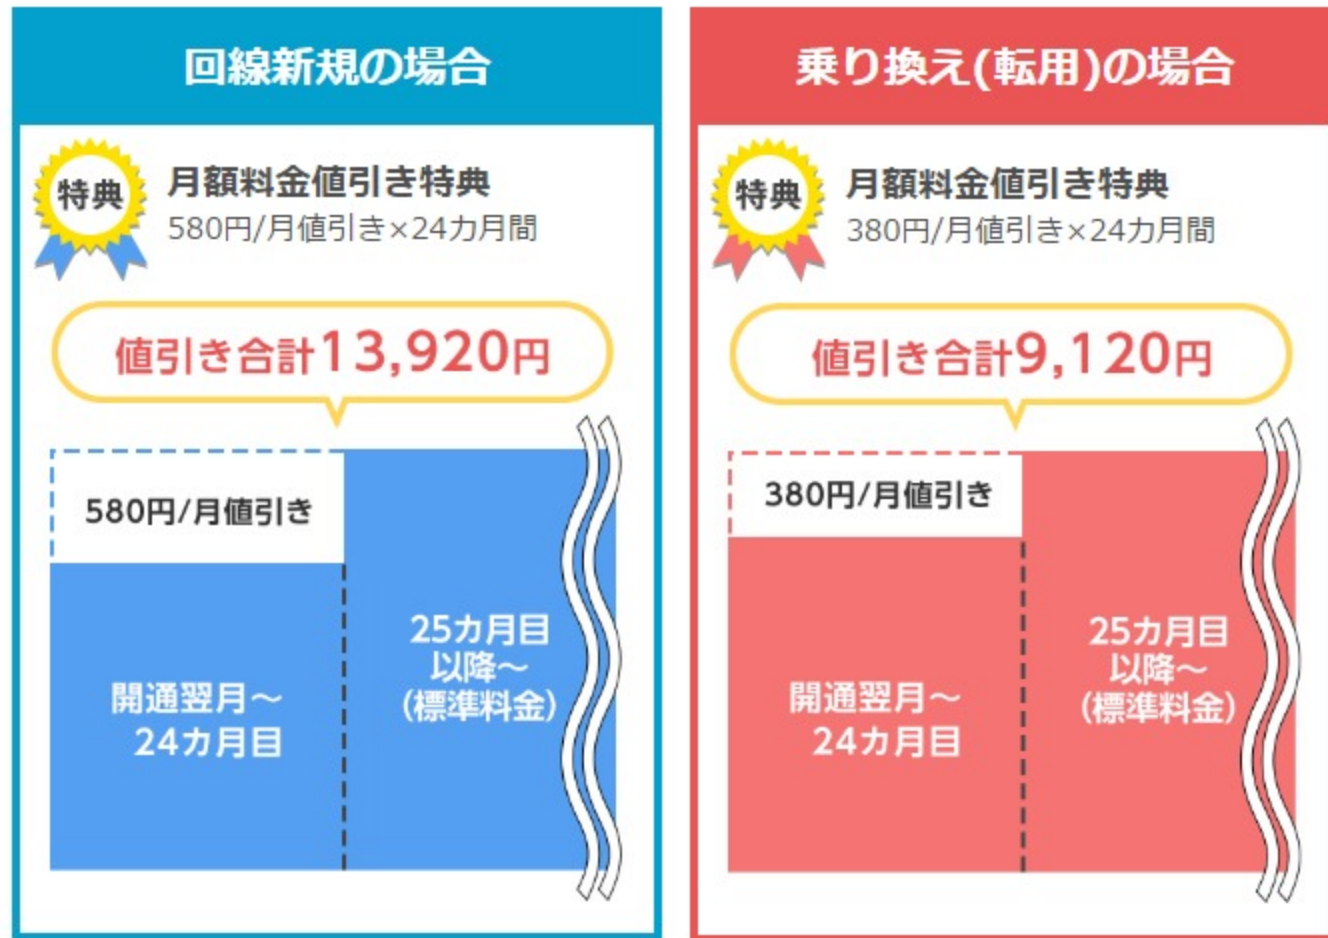

本特典は2016年6月30日をもって受付を終了しました

ビッグローブ光お申し込み特典

えらべる特典ついてます！

フレッツ光をご利用中でない方（回線新規）のみ

A. キャッシュバック

ファミリータイプ：
15,000円
マンションタイプ：
10,000円

もしくは

B. 高速無線LANルータ

Aterm WG1200HS
Wi-Fi最新規格
IEEE802.11ac対応！

[Aterm WG1200HSの詳細はこちら](#)

月額料金値引き特典

フレッツ光をご利用中でない方（回線新規）

フレッツ光をご利用中の方乗り換え(転用)

※ 料金はすべて税別です

「ビッグローブ光」の月額料金をサービス開始月を1カ月目として24カ月目まで値引きいたします。

BIGLOBE LTE・3G (ライトプラン/12ギガプラン) をご利用のお客さま

光☆SIMセット割

BIGLOBE SIMとあわせておトク！

ビッグローブ光とBIGLOBE SIM (ライトSプランまたは12ギガプラン) をあわせてご利用いただくと

ずっと300円/月割引！

※ 「光☆SIMセット割」へのお申し込みが必要です。

[光☆SIMセット割について詳しくはこちら](#)

特典に関する注意事項

回線新規申し込みのお客さま